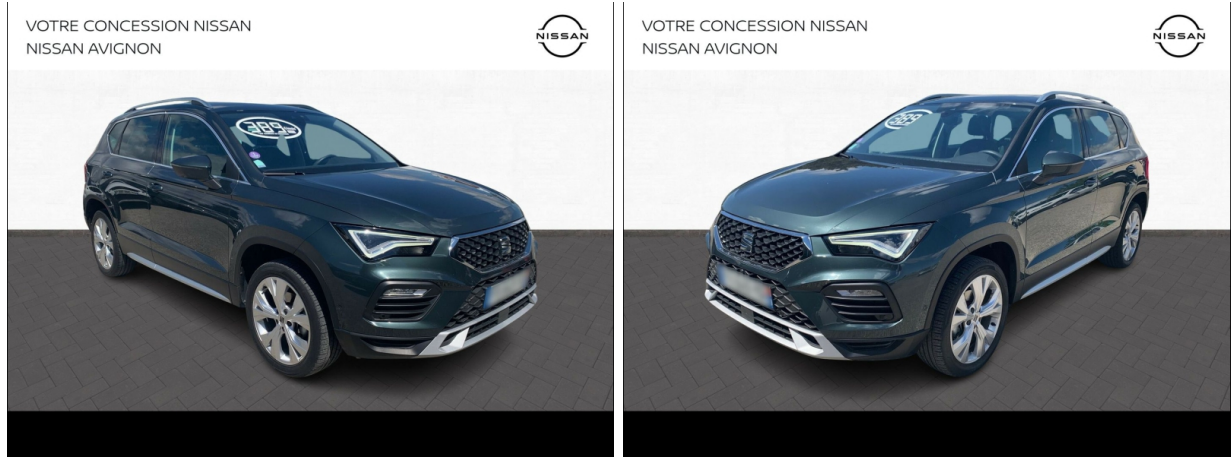

Nissan Avignon

SEAT Ateca 1.5 TSI 150ch Start&Stop Xperience DSG d'occasion

Occasion

SEAT Ateca

1.5 TSI 150ch Start&Stop Xperience DSG

Nissan Avignon

04 90 81 47 77

Prix :

25 790 €

Un crédit vous engage et doit être remboursé. Vérifiez vos capacités de remboursement avant de vous engager.

Caractéristiques du véhicule

- Kilométrage : 43 197 km
- Puissance réelle : 150 ch
- Énergie : Essence
- Boîte de vitesse : Automatique
- Carrosserie : Tout Terrain
- Nombre de portes : 5 portes
- Année : 2021
- Puissance fiscale : 8 CV
- Couleur : Gris Rodium Métal
- Garantie : Garantie GM+ 12 mois 12 mois