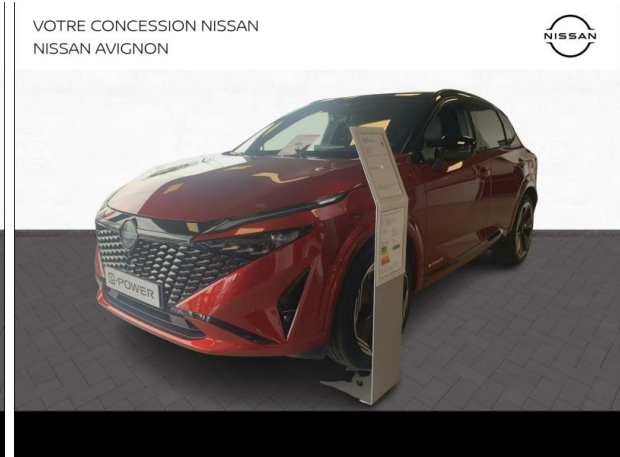

Nissan Avignon

# NISSAN Qashqai e-POWER 190ch N-Design + d'occasion

Occasion

## Caractéristiques du véhicule

- Kilométrage : 9 106 km
- Puissance réelle : 190 ch
- Énergie : Hybride
- Boîte de vitesse : Automatique
- Carrosserie : Tout Terrain
- Nombre de portes : 5 portes
- Année : 2024
- Puissance fiscale : 8 CV
- Couleur : Rouge Fuji Toit Noir
- Garantie : Constructeur 24 mois