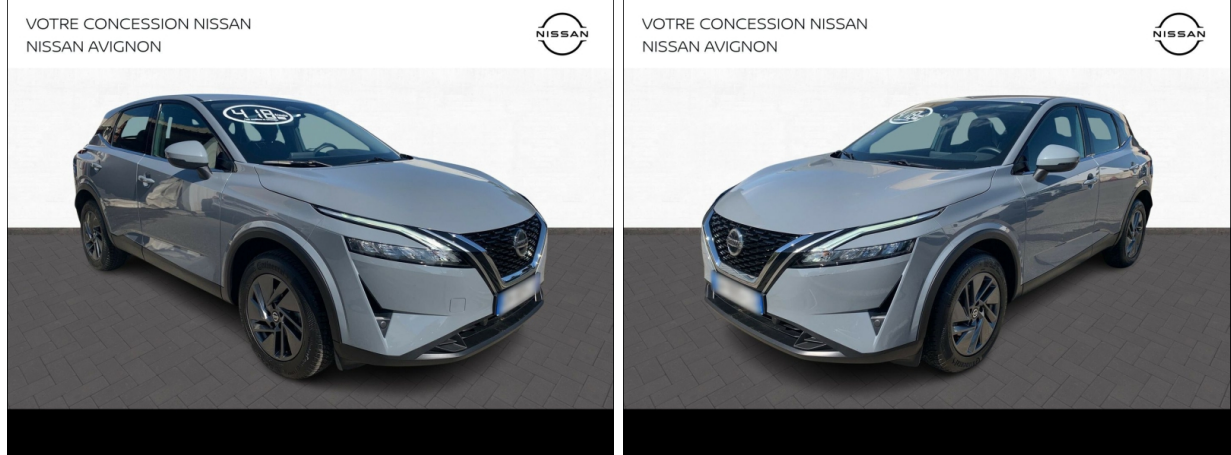

Nissan Avignon

# NISSAN Qashqai 1.3 Mild Hybrid 140ch Business Edition 2022 d'occasion

Occasion

## Caractéristiques du véhicule

- Kilométrage : 21 088 km
- Puissance réelle : 140 ch
- Énergie : Essence/Micro-Hybride
- Boîte de vitesse : Manuelle
- Carrosserie : Tout Terrain
- Nombre de portes : 5 portes
- Année : 2022
- Puissance fiscale : 7 CV
- Couleur : Gris Argile (Spéciale)
- Garantie : Constructeur NC