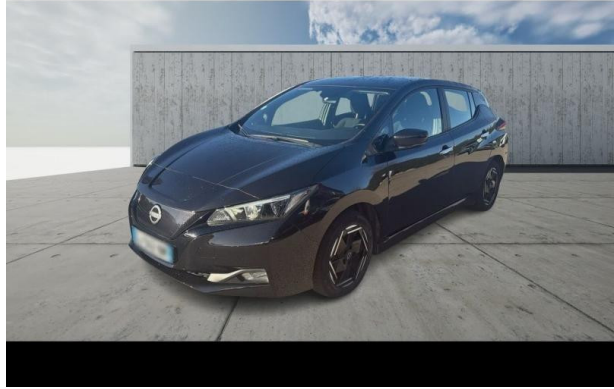

Nissan Avignon

NISSAN Leaf 150ch 40kWh Acenta 22 d'occasion

VOTRE CONCESSION NISSAN
NISSAN ORANGE

VOTRE CONCESSION NISSAN
NISSAN ORANGE

Occasion

NISSAN Leaf

150ch 40kWh Acenta 22

Nissan Avignon

Puissance réelle : 150 ch

Année : 2022

Énergie : Electrique

Puissance fiscale : 6 CV

Boîte de vitesse : Automatique

Couleur : Noir Métallisé

Carrosserie : Berline

Garantie : 12 mois pièces et main d'oeuvre
12 mois